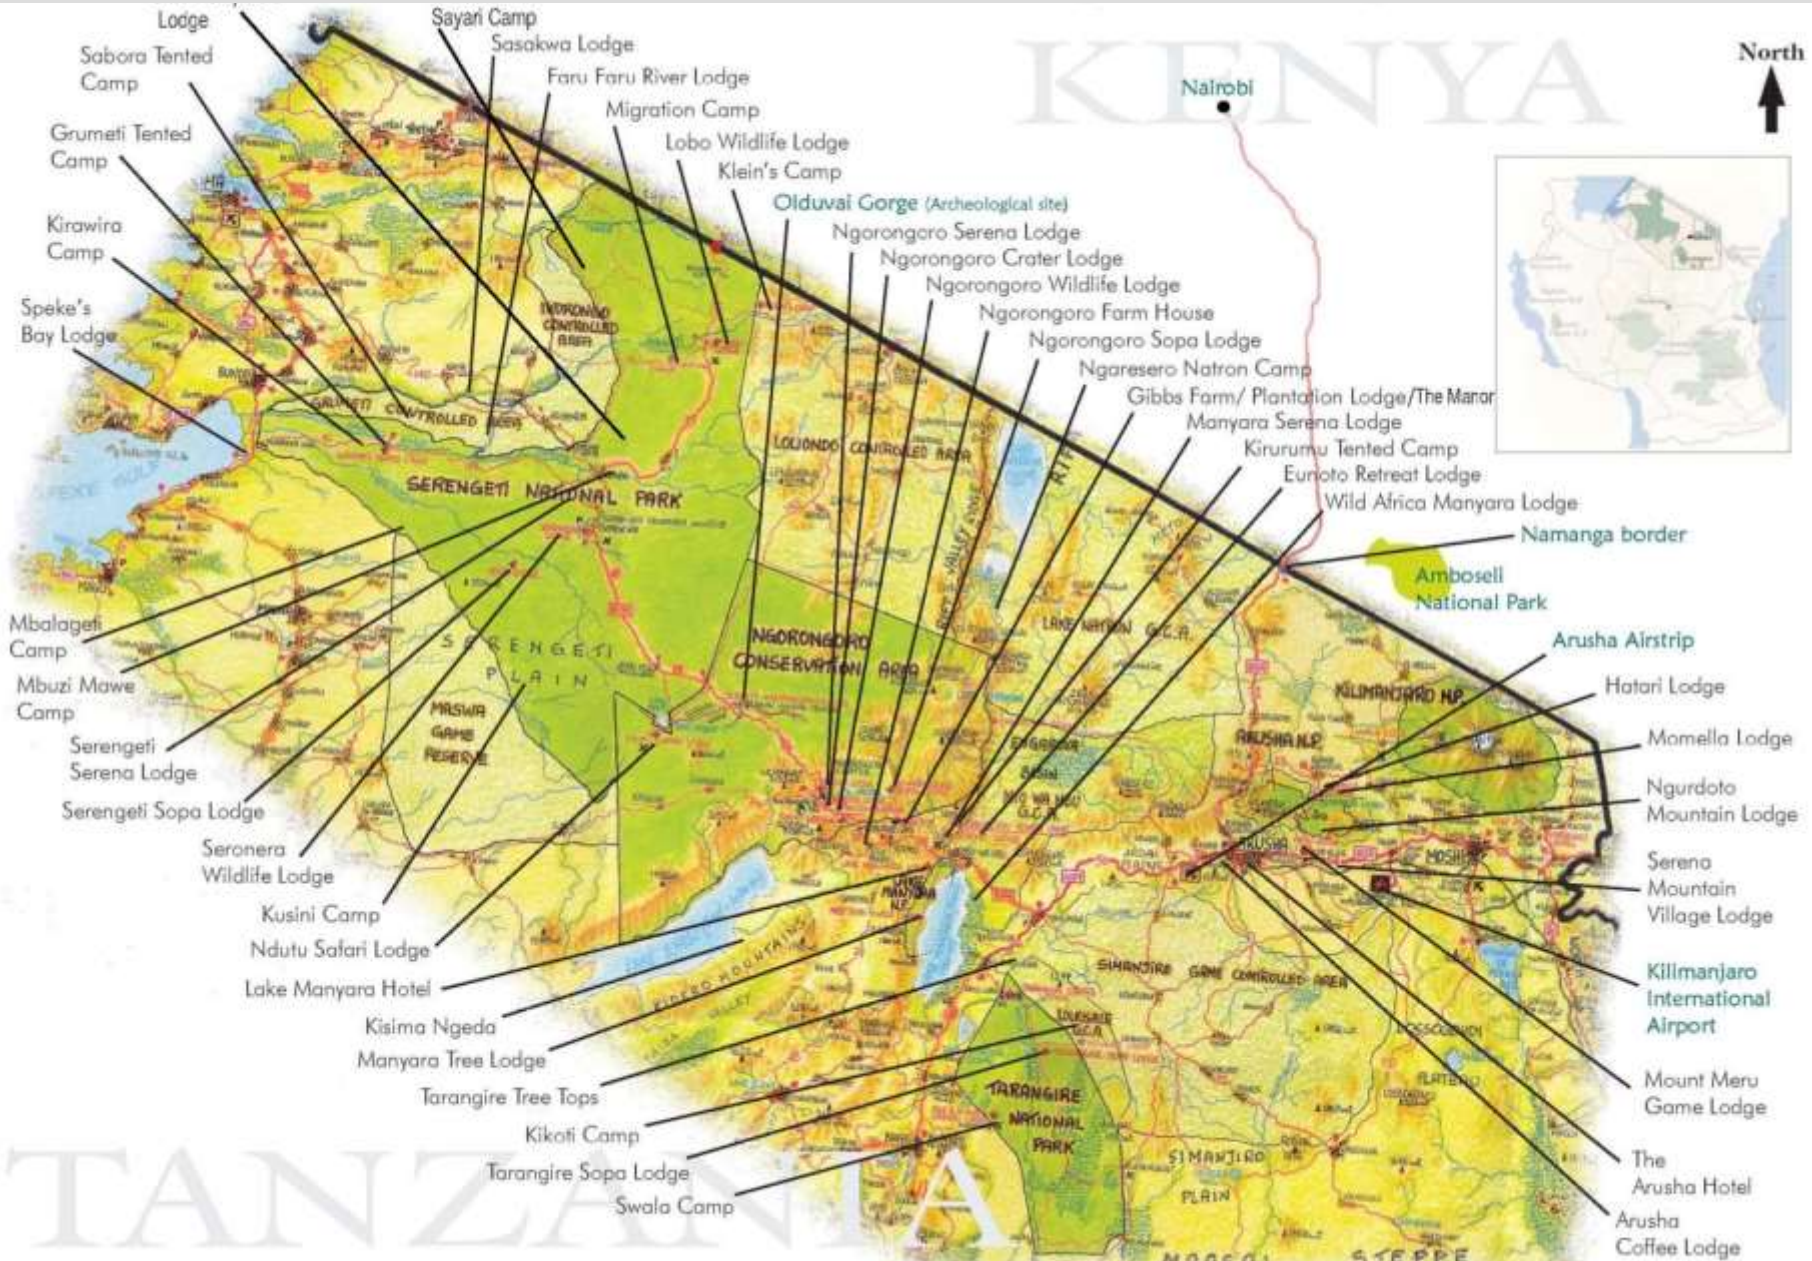

# Serengeti

# Tanzania - Ubicación Hoteles, Lodges y Camps

Serengeti – **Sanctuary Kusini**, camp boutique con 12 tiendas en el Sur de Serengeti. Categoría Gold

Serengeti – **Sanctuary Kusini**, camp boutique con 12 tiendas en el Sur de Serengeti. Categoría Gold