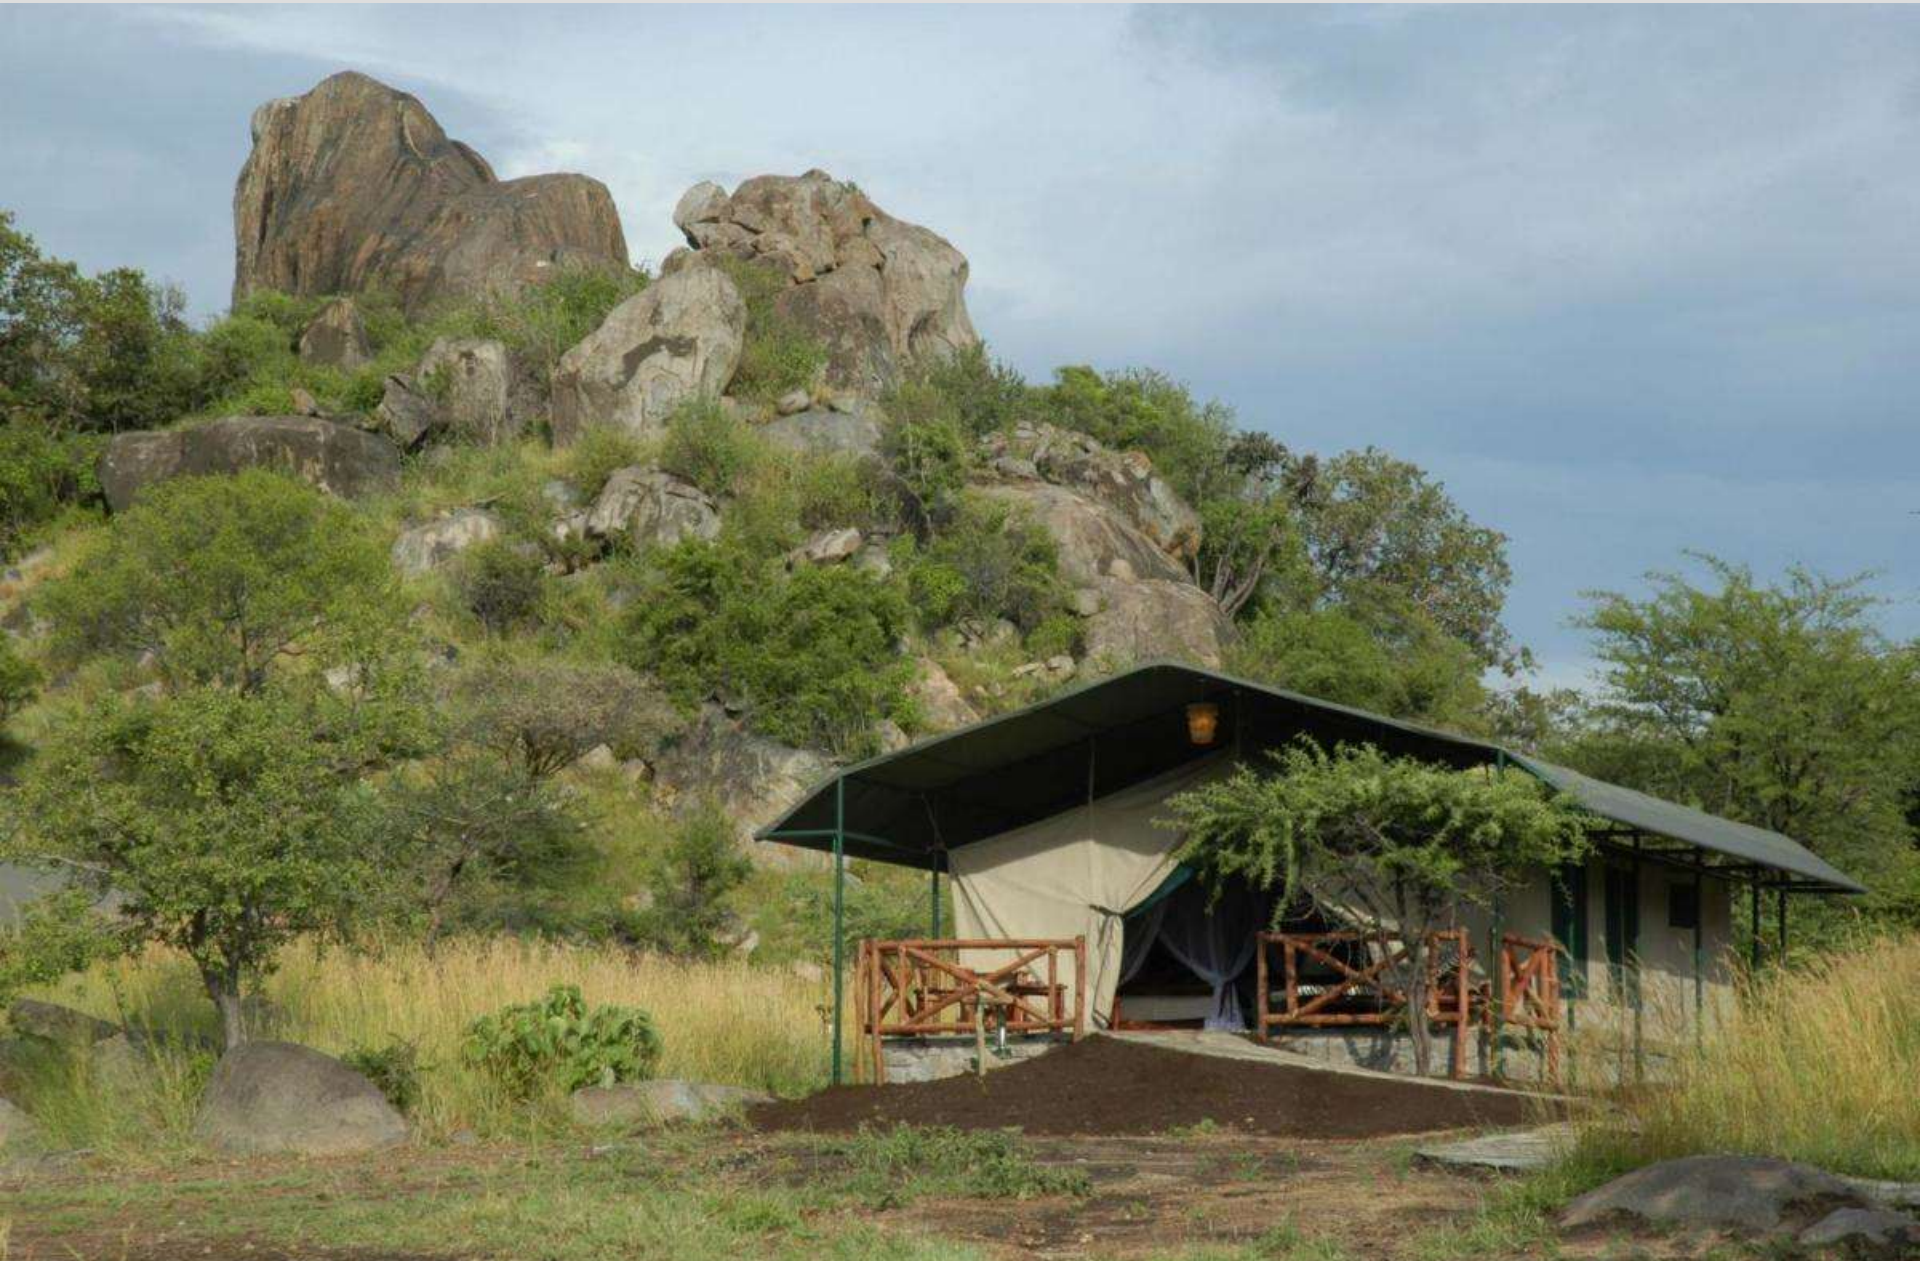

Serengeti – **Four Seasons Safari Lodge**, lodge de lujo en el centro de Serengeti. Con 77 habitaciones. Categoría Gold

# Serengeti – Four Seasons Safari Lodge, lodge de lujo en el centro de Serengeti. Con 77 habitaciones. Categoría Gold

Serengeti – **Four Seasons Safari Lodge**, lodge de lujo en el centro de Serengeti. Con 77 habitaciones. Categoría Gold

Serengeti – **Four Seasons Safari Lodge**, lodge de lujo en el centro de Serengeti. Con 77 habitaciones. Categoría Gold

Serengeti – **Mbuzi Mawe Tented Camp**, 16 lujosas tiendas, en la  
área centro-este. Categoría Silver