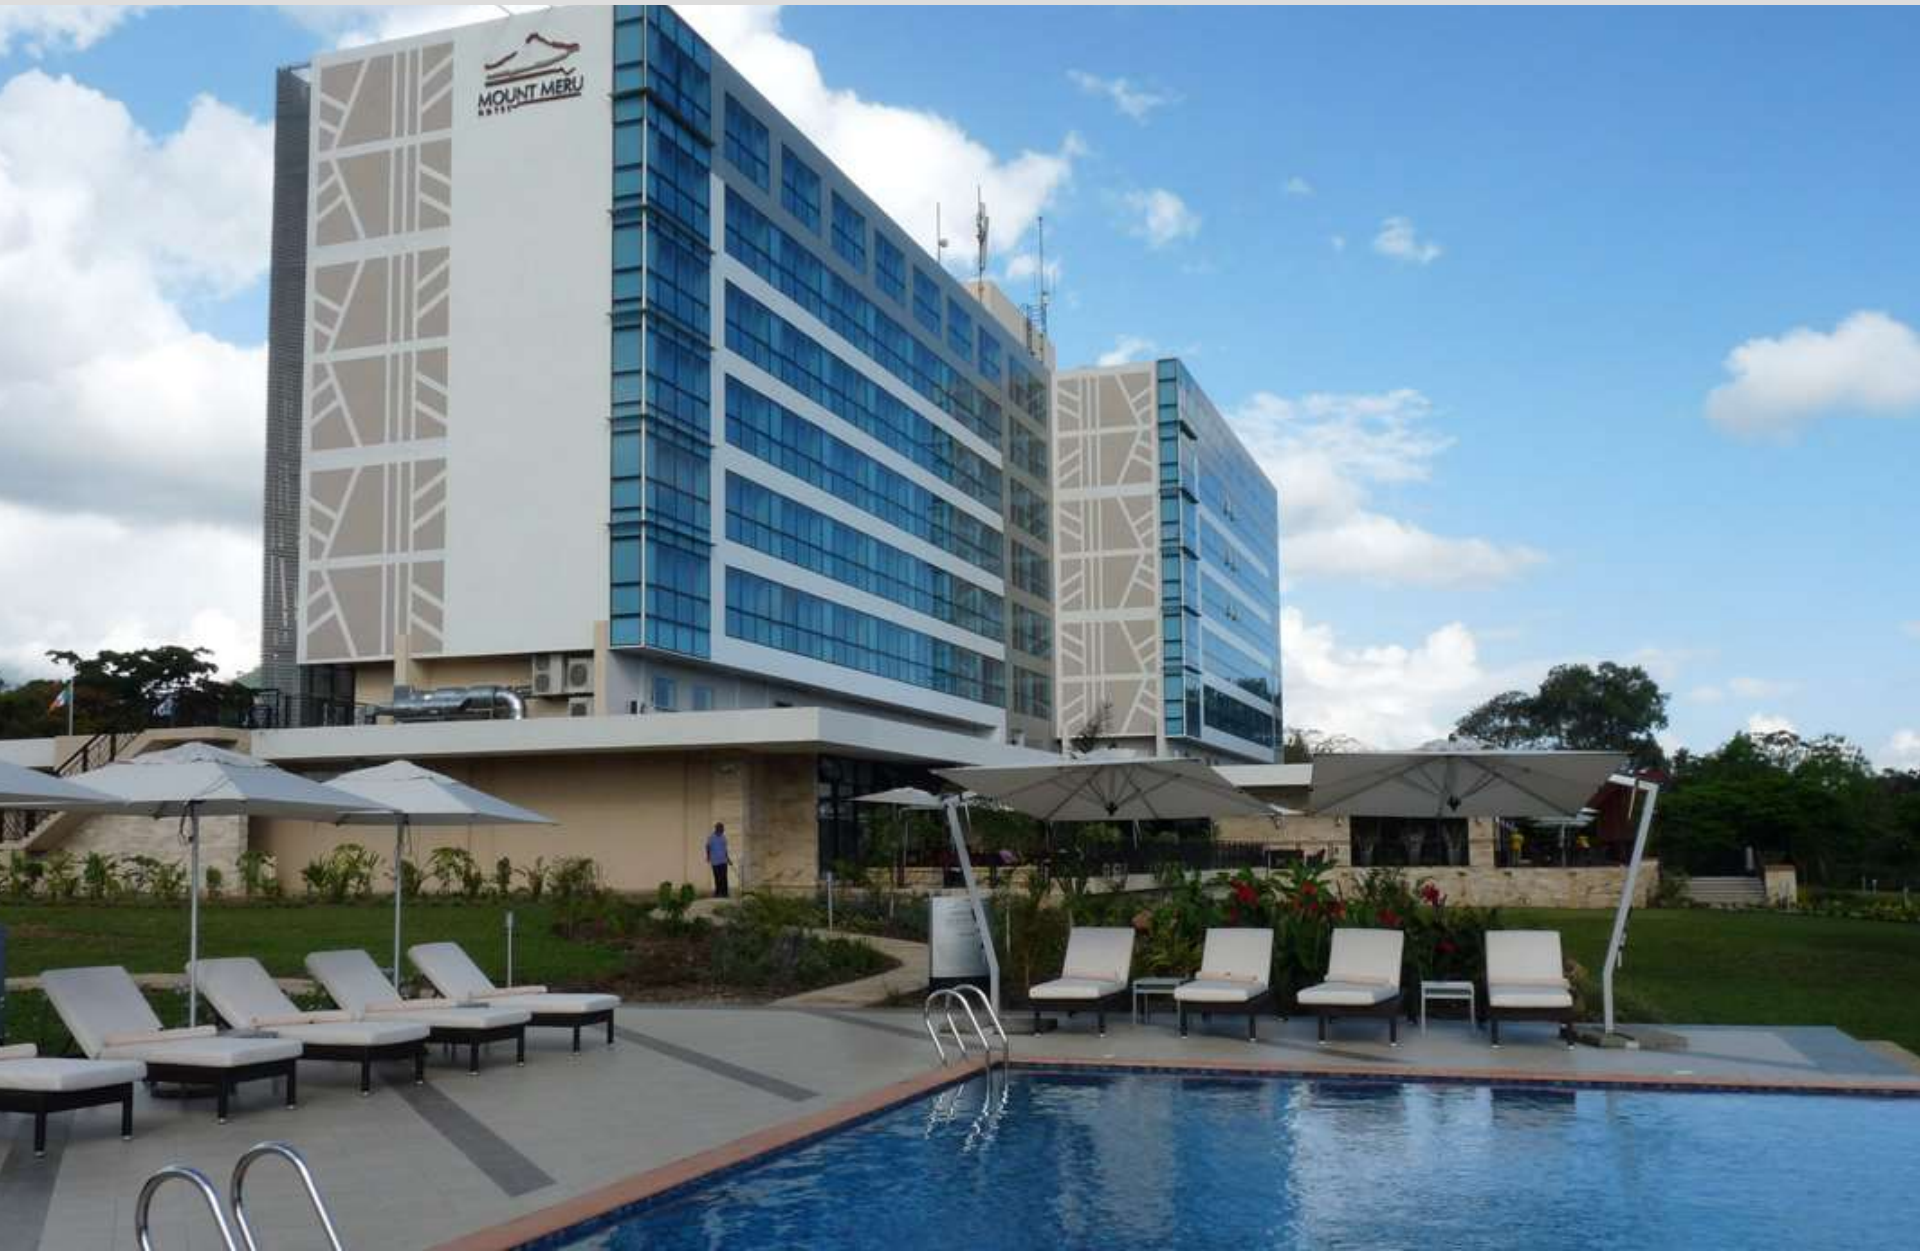

# Arusha – The Mount Meru Hotel, 190 habitaciones. Categoría Bronze