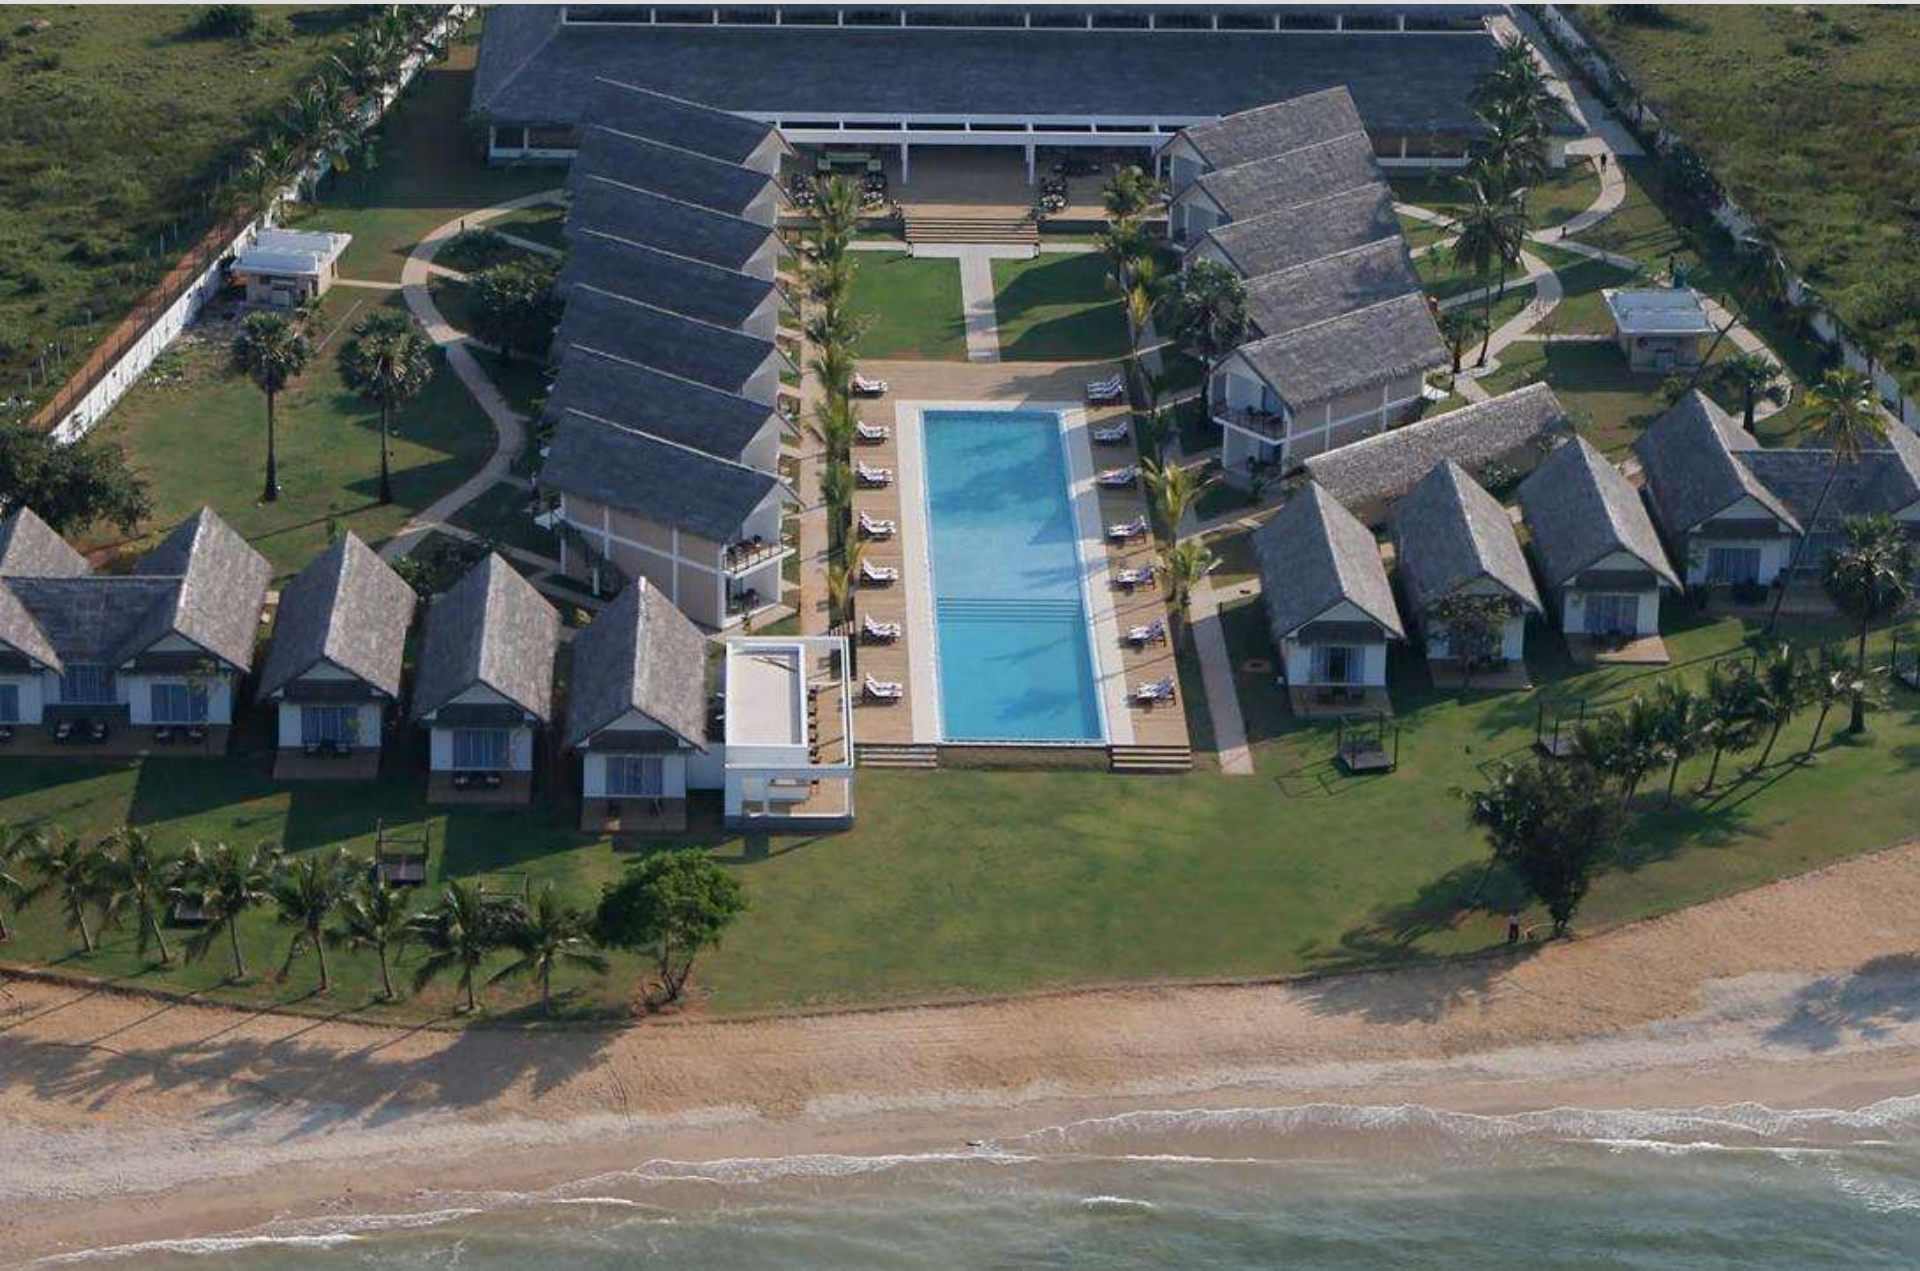

# Alojamiento en la Costa Este

- Ⓟ Uga Bay
- Ⓢ Maalu Maalu
- Ⓢ Anilana Passikudah
- Ⓢ Jungle Beach
- Ⓢ Chaaya Blu

Categorías: Platinum Ⓟ Gold Ⓞ Silver Ⓢ

Passekudah – Uga Bay, resort con 46 habitaciones estudio y suites, ubicado en un impresionante bahía.

# Passekudah – Uga Bay, resort con 46 habitaciones estudio y suites, ubicado en un impresionante bahía.

# Passekudah - Maalu Maalu, en una playa idílica, con 32 habitaciones

# Passekudah - Maalu Maalu, en una playa idílica, con 32 habitaciones

Passekudah - Anilana Passikudah. En una playa tranquila. Tiene 46 amplias habitaciones y suites