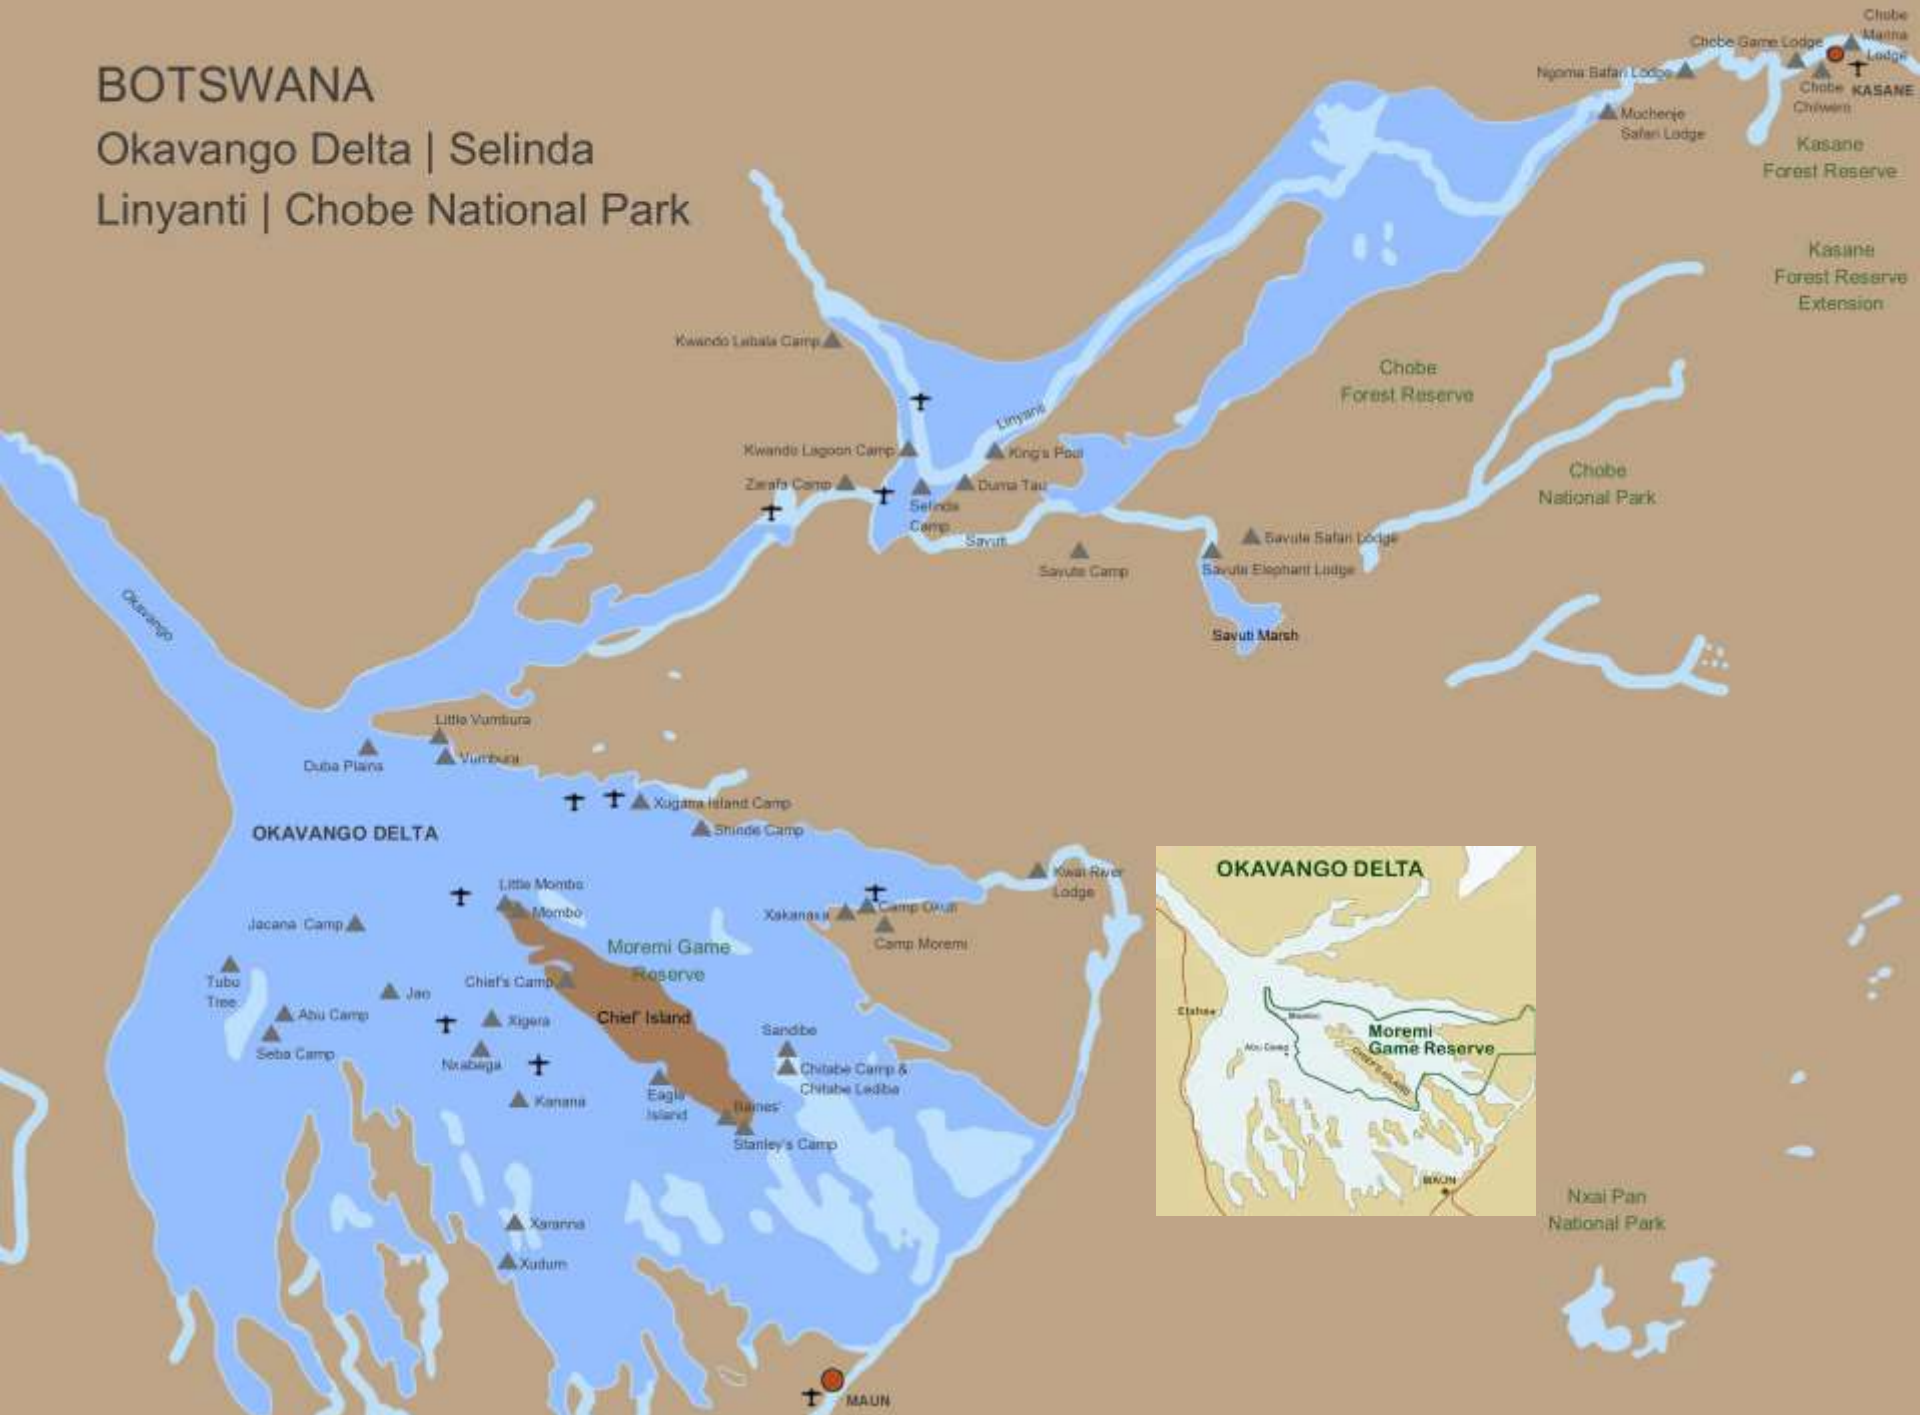

Área Delta del Okavango

Acomodación

BOTSWANA

Okavango Delta | Selinda

Linyanti | Chobe National Park

Camp Okavango – Delta del Okavango, 4*, con 12 tiendas

Baines' Camp, Delta del Okavango, camp boutique con 5 lujosas suites elevadas

Baines' Camp, Delta del Okavango, camp boutique con 5 lujosas suites elevadas

Baines' Camp, Delta del Okavango, camp boutique con 5 lujosas suites elevadas

Baines' Camp, Delta del Okavango, camp boutique con 5 lujosas suites elevadas

Baines' Camp, Delta del Okavango, camp boutique con 5 lujosas suites elevadas

Baines' Camp, Delta del Okavango, camp boutique con 5 lujosas suites elevadas

Baines' Camp, Delta del Okavango, camp boutique, con 5 lujosas suites elevadas

Abu Camp, en el Delta – Experiencias interactivas con elefantes

Vumbura, en el Delta, 7 espaciosa tiendas. Categoría 5*L

Jao Camp, en el Delta, 9 espaciosa tiendas. Categoría 5*

Xaranna Okavango Delta Camp, en el Delta, con 9 tiendas. Categoría 5*